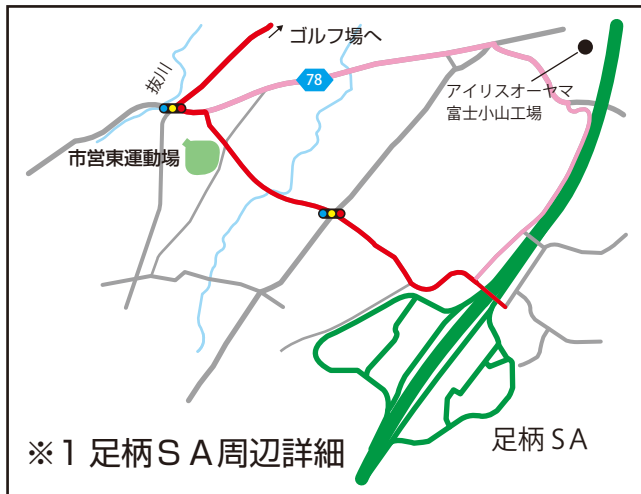

足柄スマートIC(ETC専用) からのアクセスについて

足柄スマートICを利用することで、土・日・祝日の御殿場IC周辺道路の混雑を回避出来ます。

 富士小山ゴルフクラブ