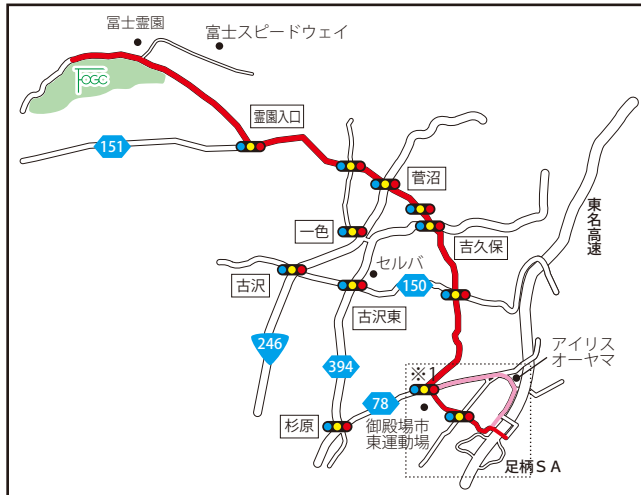

足柄スマートIC(ETC専用) からのアクセスについて

足柄スマートICを利用することで、土・日・祝日の御殿場IC周辺道路の混雑を回避出来ます。

 富士小山ゴルフクラブ